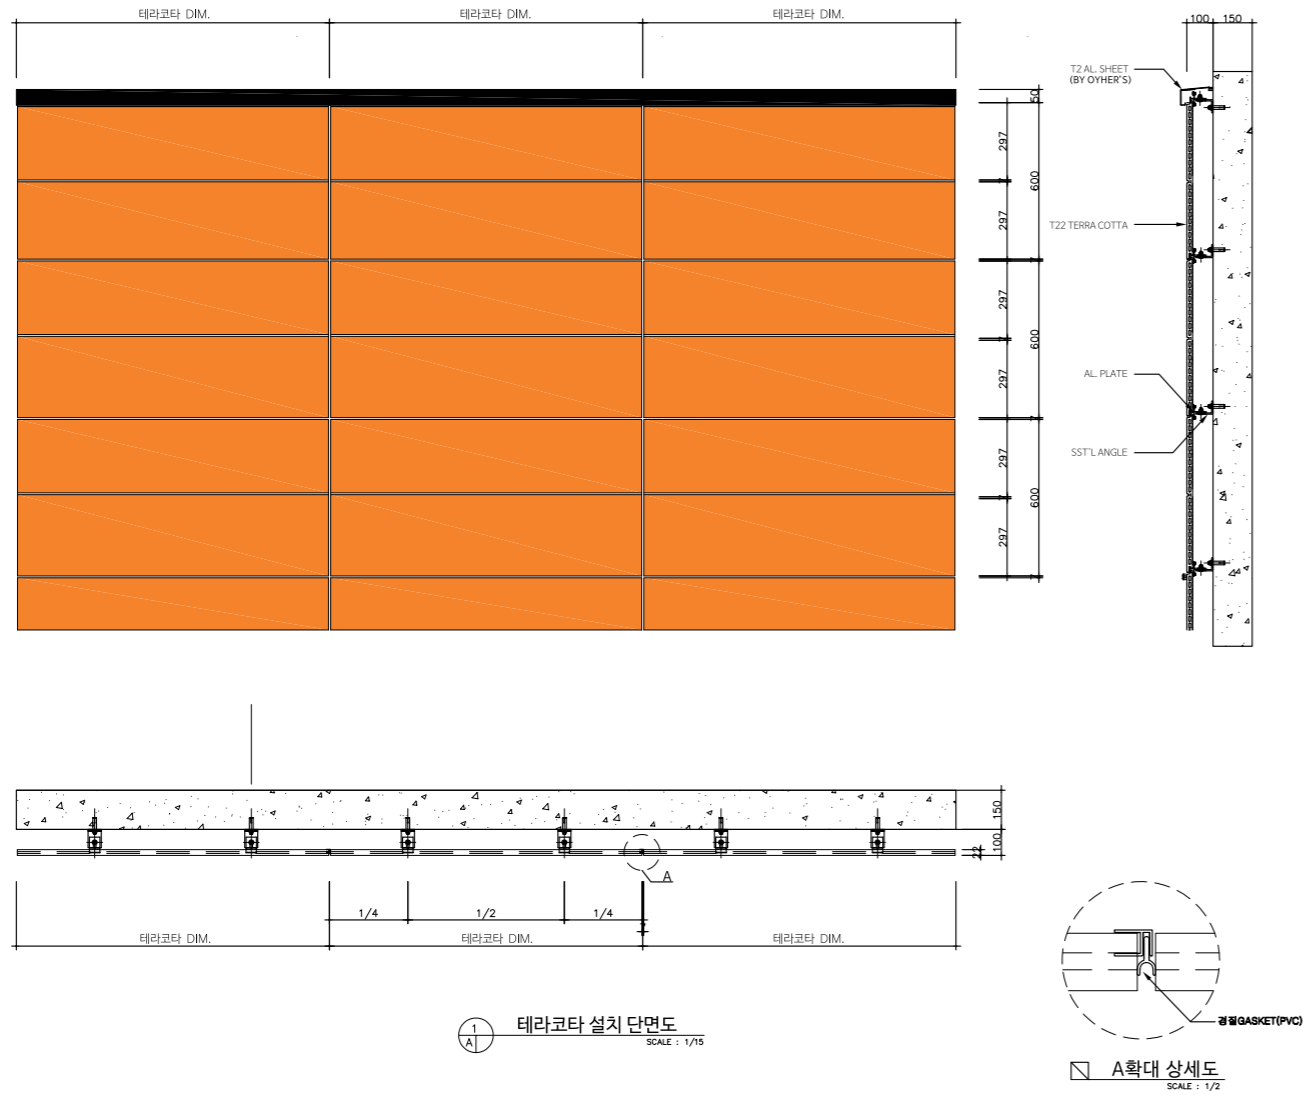

Product Specification

● 패널 제품규격 단위:mm

- F18** 생산길이 : 300 ~ 1500
생산폭 : 210, 310, 360, 410, 460, 510
- F20** 생산길이 : 300 ~ 1500
생산폭 : 210, 310, 410, 460, 510
- FL22** 생산길이 : 300 ~ 1500
생산폭 : 610
- F30** 생산길이 : 300 ~ 1500
생산폭 : 210, 310, 460, 510, 610, 810
- FL30** 생산길이 : 300 ~ 1500
생산폭 : 610
- F40** 생산길이 : 600 ~ 1800
생산폭 : 710, 810, 910, 1010

● 루버 제품규격 단위:mm

- 생산길이 : 300 ~ 1500
- 사각형루버
50x50, 50x100, 50x150, 50x200, 60x60, 60x80, 60x100, 60x150, 70x70, 70x100, 80x80, 80x100, 80x160, 80x200, 90x90, 90x120, 100x200.....
- 원형루버
Ø50, Ø60, Ø70, Ø80, Ø90....
- 유선형루버
85x40, 180x35, 188x50....

técnico-technical
paneltek TERRACOTTA

Installation details

Installation details

1 테라코타 단면상세도 (창호 부분) SCALE : 1/10

2 테라코타 단면상세도 (창호 부분) SCALE : 1/10

1 ELEVATION DETAIL SCALE: 1/2

3 SECTION DETAIL SCALE: 1/2

2 PLAN DETAIL @ CONNECTION SCALE: 1/2