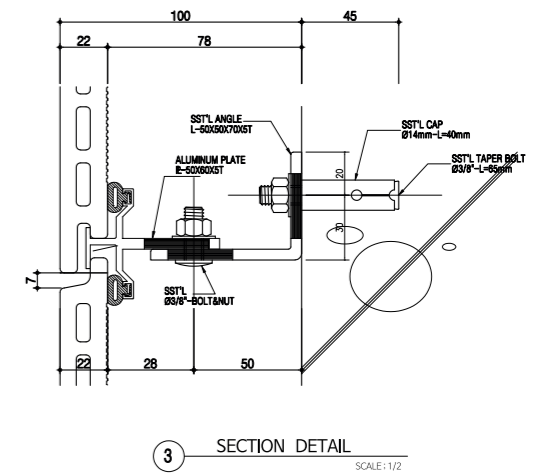

técnico-technical
paneltek TERRACOTTA

Installation details

Installation details

1 테라코타 단면상세도 (창호 부분) SCALE : 1/10

2 테라코타 단면상세도 (창호 부분) SCALE : 1/10

1 ELEVATION DETAIL SCALE: 1/2

3 SECTION DETAIL SCALE: 1/2

2 PLAN DETAIL @ CONNECTION SCALE: 1/2