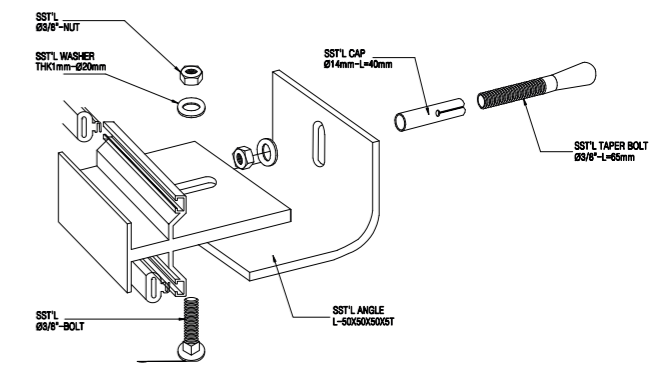

técnico-technical
paneltek TERRACOTTA

Installation details

Installation details

1 테라코타 단면상세도 (창호 부분) SCALE : 1/10

2 테라코타 단면상세도 (창호 부분) SCALE : 1/10

1 ELEVATION DETAIL SCALE: 1/2

3 SECTION DETAIL SCALE: 1/2

2 PLAN DETAIL @ CONNECTION SCALE: 1/2