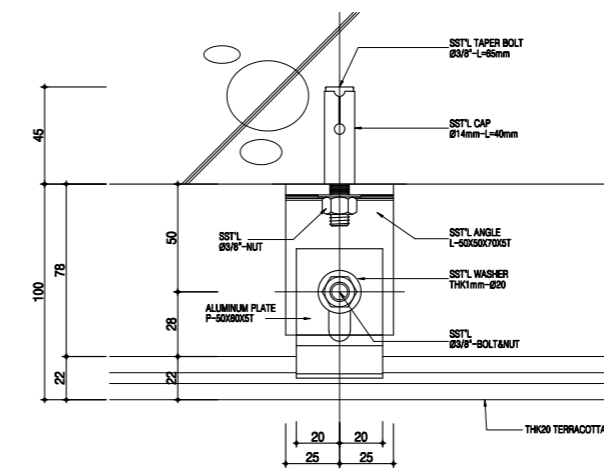

técnico-technical
paneltek TERRACOTTA

Installation details

Installation details

1 테라코타 단면상세도 (창호 부분) SCALE : 1/10

2 테라코타 단면상세도 (창호 부분) SCALE : 1/10

1 ELEVATION DETAIL SCALE: 1/2

3 SECTION DETAIL SCALE: 1/2

2 PLAN DETAIL @ CONNECTION SCALE: 1/2