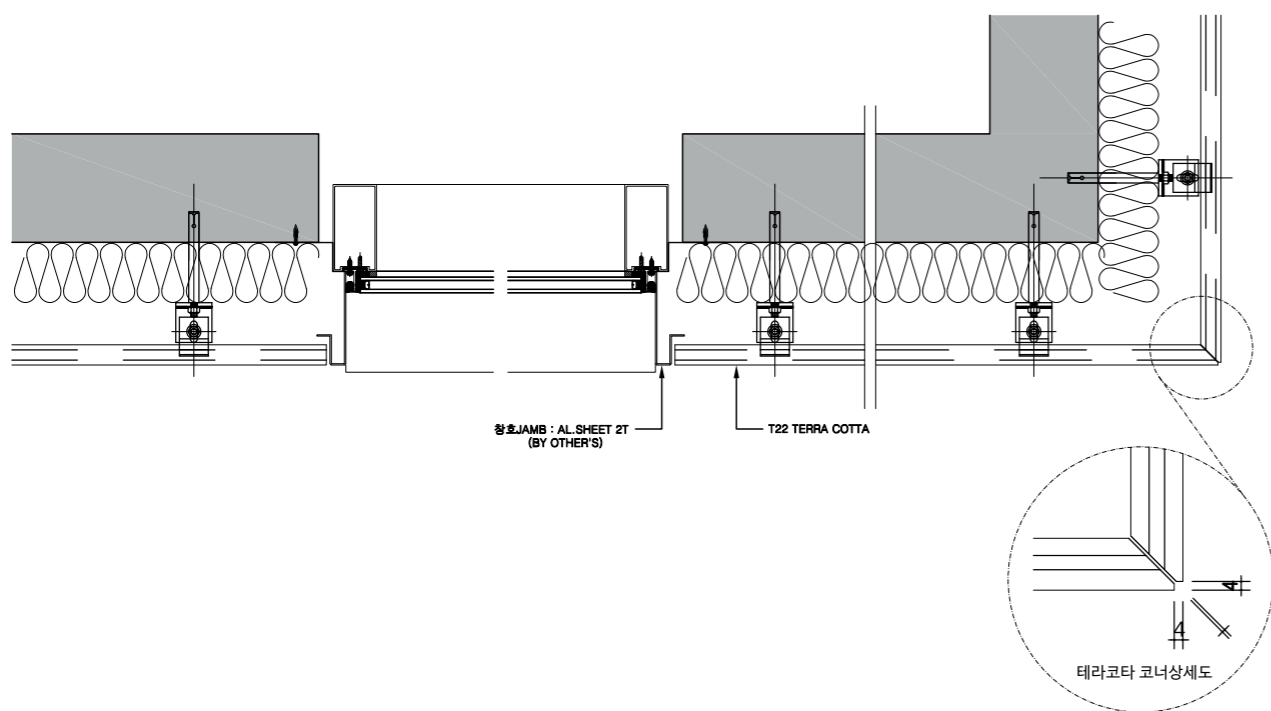

técnico-technical
paneltek TERRACOTTA

Installation details

Installation details

1 테라코타 단면상세도 (창호 부분) SCALE : 1/10

2 테라코타 단면상세도 (창호 부분) SCALE : 1/10

1 ELEVATION DETAIL SCALE: 1/2

3 SECTION DETAIL SCALE: 1/2

2 PLAN DETAIL @ CONNECTION SCALE: 1/2