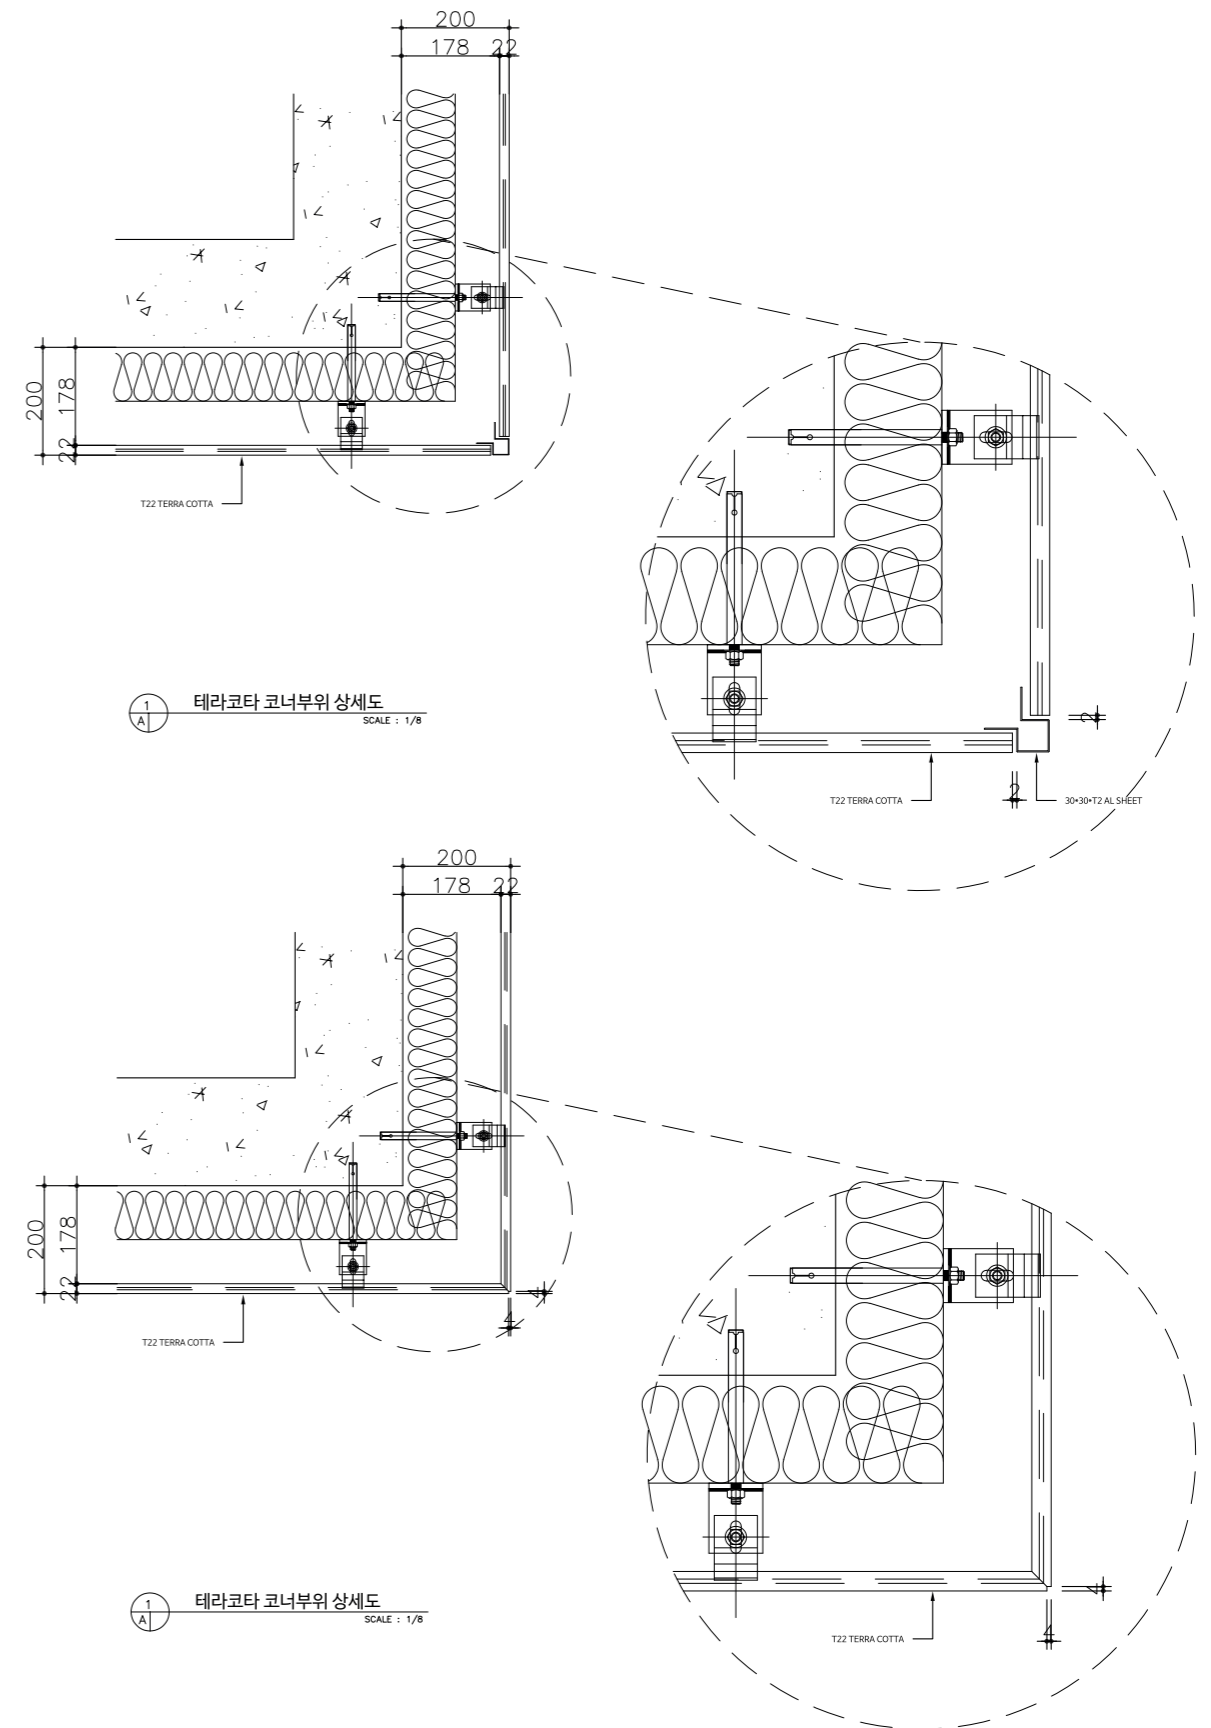

● 루버 제품규격 단위:mm

- 생산길이 : 300 ~ 1500
- 사각형루버
50x50, 50x100, 50x150, 50x200, 60x60, 60x80, 60x100, 60x150, 70x70, 70x100, 80x80, 80x100, 80x160, 80x200, 90x90, 90x120, 100x200.....
- 원형루버
Ø50, Ø60, Ø70, Ø80, Ø90....
- 유선형루버
85x40, 180x35, 188x50....

técnico-technical
paneltek TERRACOTTA

Installation details

Installation details

1 테라코타 단면상세도 (창호 부분) SCALE : 1/10

2 테라코타 단면상세도 (창호 부분) SCALE : 1/10

1 ELEVATION DETAIL SCALE: 1/2

3 SECTION DETAIL SCALE: 1/2

2 PLAN DETAIL @ CONNECTION SCALE: 1/2