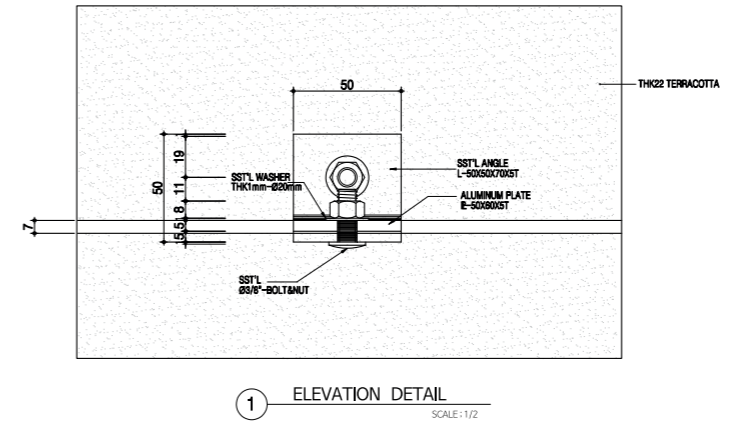

técnico-technical
paneltek TERRACOTTA

Installation details

Installation details

1 테라코타 단면상세도 (창호 부분) SCALE : 1/10

2 테라코타 단면상세도 (창호 부분) SCALE : 1/10

1 ELEVATION DETAIL SCALE: 1/2

3 SECTION DETAIL SCALE: 1/2

2 PLAN DETAIL @ CONNECTION SCALE: 1/2