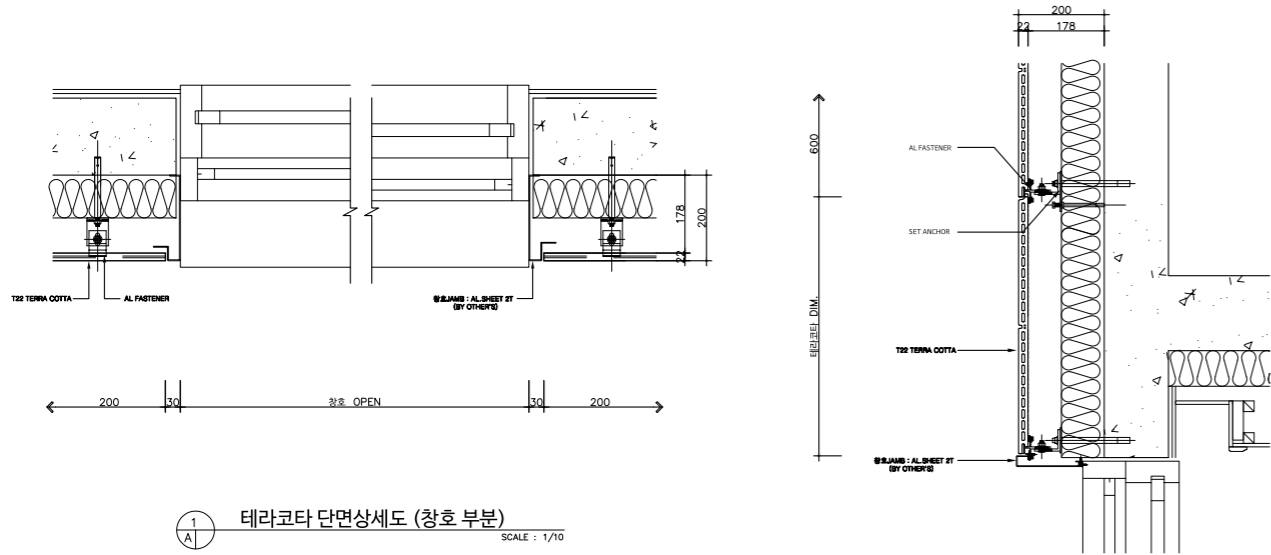

técnico-technical
paneltek TERRACOTTA

Installation details

Installation details

1 테라코타 단면상세도 (창호 부분) SCALE : 1/10

2 테라코타 단면상세도 (창호 부분) SCALE : 1/10

1 ELEVATION DETAIL SCALE: 1/2

3 SECTION DETAIL SCALE: 1/2

2 PLAN DETAIL @ CONNECTION SCALE: 1/2