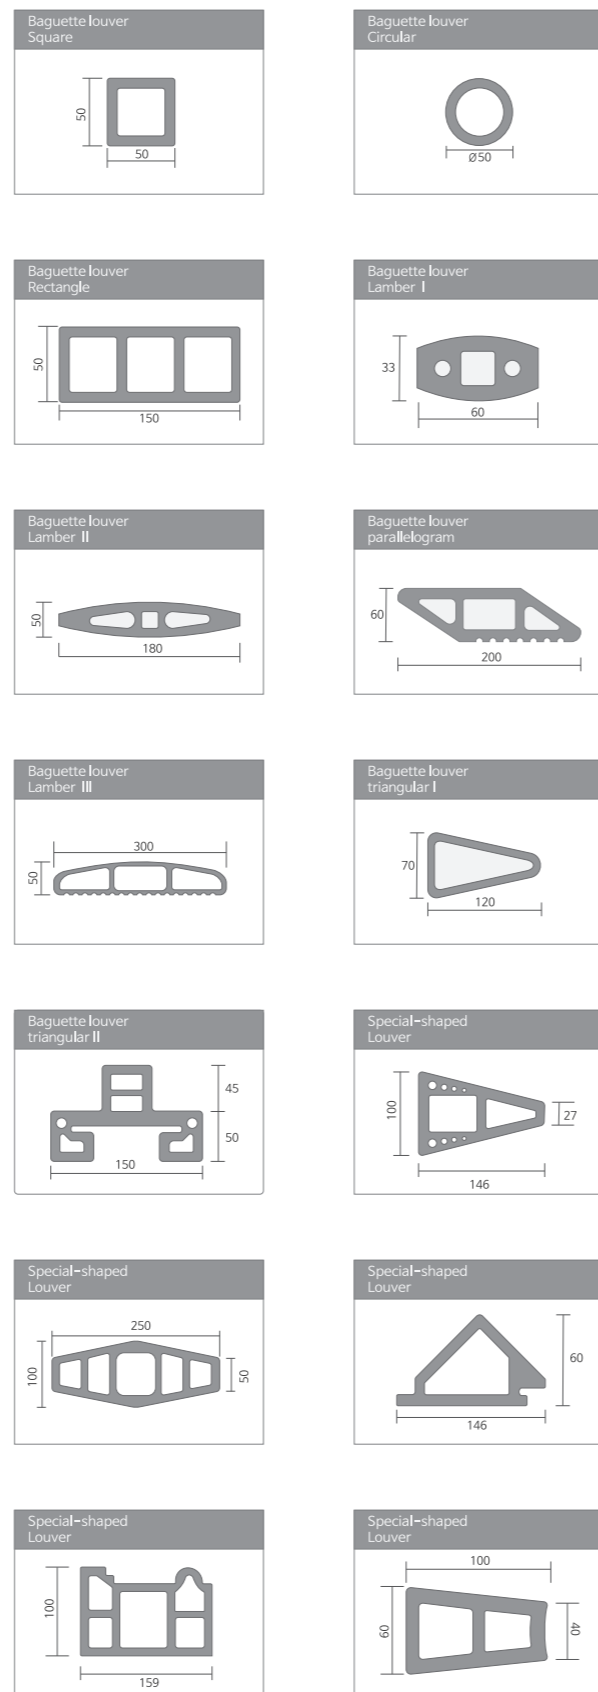

Product Specification

● 패널 제품규격 단위:mm

- F18** 생산길이 : 300 ~ 1500
생산폭 : 210, 310, 360, 410, 460, 510
- F20** 생산길이 : 300 ~ 1500
생산폭 : 210, 310, 410, 460, 510
- FL22** 생산길이 : 300 ~ 1500
생산폭 : 610
- F30** 생산길이 : 300 ~ 1500
생산폭 : 210, 310, 460, 510, 610, 810
- FL30** 생산길이 : 300 ~ 1500
생산폭 : 610
- F40** 생산길이 : 600 ~ 1800
생산폭 : 710, 810, 910, 1010

● 루버 제품규격 단위:mm

- 생산길이 : 300 ~ 1500
- 사각형루버
50x50, 50x100, 50x150, 50x200, 60x60, 60x80, 60x100, 60x150, 70x70, 70x100, 80x80, 80x100, 80x160, 80x200, 90x90, 90x120, 100x200.....
- 원형루버
Ø50, Ø60, Ø70, Ø80, Ø90....
- 유선형루버
85x40, 180x35, 188x50....

Ceramic tiles

Ceramic tiles

Ceramic tiles

Ceramic tiles

Ceramic tiles

Terracotta Louver

Many types of louver

Application

técnico-technical
paneltek TERRACOTTA

Installation details

Installation details

1 테라코타 단면상세도 (창호 부분) SCALE : 1/10

2 테라코타 단면상세도 (창호 부분) SCALE : 1/10

1 ELEVATION DETAIL SCALE: 1/2

3 SECTION DETAIL SCALE: 1/2

2 PLAN DETAIL @ CONNECTION SCALE: 1/2